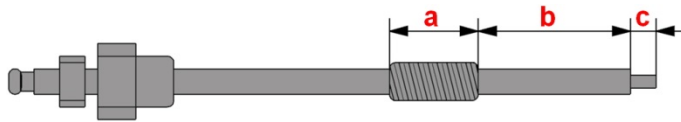

Adapter-Satz für Kompressions- und Druckverlusttester

KOMPONENTEN

01	Glühkerzenadapter M10 x 1,25	a=11	b=8 mm
02	Glühkerzenadapter M12 x 1,25	a=12	b=8 mm
03	Glühkerzenadapter M12 x 1,25	a=11	b=47 mm
04	Glühkerzenadapter M10 x 1,25	a=22,5	b=23,5 mm
05	Glühkerzenadapter M10 x 1,25	a=18,5	b=10,5 mm
06	Glühkerzenadapter M10 x 1,25	a=28	b=16 mm
07	Glühkerzenadapter M10 x 1,25	a=23	b=9,5 mm
08	Glühkerzenadapter M10 x 1,25	a=28	b=55 c=3 mm
09	Glühkerzenadapter M10 x 1,25	a=26	b=59 mm
10	Glühkerzenadapter M10 x 1,25	a=29	b=73 mm
11	Glühkerzenadapter M10 x 1,25	a=15	b=27 mm
12	Glühkerzenadapter M10 x 1,0	a=12	b=23 mm
13	Glühkerzenadapter M10 x 1,0	a=12	b=31 mm
15	Glühkerzenadapter M10 x 1,0	a=12	b=14 mm
16	Glühkerzenadapter M10 x 1,0	a=12	b=59 mm
17	Glühkerzenadapter M10 x 1,0	a=12	b=47 mm
18	Glühkerzenadapter M10 x 1,0	a=12	b=42 mm
19	Glühkerzenadapter M10 x 1,0	a=12	b=64 c=5 mm
20	Glühkerzenadapter M10 x 1,0	a=12	b=57 c=5 mm
21	Glühkerzenadapter M8 x 1,0	a=18	b=52 mm