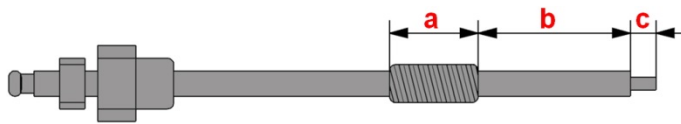

Adaptor Set for Compression and Pressure Loss Tester

COMPONENTS

01	Glow plug adapter M10 x 1.25	a=11	b=8 mm
02	Glow plug adapter M12 x 1.25	a=12	b=8 mm
03	Glow plug adapter M12 x 1.25	a=11	b=47 mm
04	Glow plug adapter M10 x 1.25	a=22.5	b=23.5 mm
05	Glow plug adapter M10 x 1.25	a=18.5	b=10.5 mm
06	Glow plug adapter M10 x 1.25	a=28	b=16 mm
07	Glow plug adapter M10 x 1.25	a=23	b=9.5 mm
08	Glow plug adapter M10 x 1.25	a=28	b=55 | c=3 mm
09	Glow plug adapter M10 x 1.25	a=26	b=59 mm
10	Glow plug adapter M10 x 1.25	a=29	b=73 mm
11	Glow plug adapter M10 x 1.25	a=15	b=27 mm
12	Glow plug adapter M10 x 1.0	a=12	b=23 mm
13	Glow plug adapter M10 x 1.0	a=12	b=31 mm
15	Glow plug adapter M10 x 1.0	a=12	b=14 mm
16	Glow plug adapter M10 x 1.0	a=12	b=59 mm
17	Glow plug adapter M10 x 1.0	a=12	b=47 mm
18	Glow plug adapter M10 x 1.0	a=12	b=42 mm
19	Glow plug adapter M10 x 1.0	a=12	b=64 | c=5 mm
20	Glow plug adapter M10 x 1.0	a=12	b=57 | c=5 mm
21	Glow plug adapter M8 x 1.0	a=18	b=52 mm

- 26 Clamp adaptor without thread
- M10 Spark plug adapter M10 x 1.0
- M12 Spark plug adapter M12 x 1.25
- M14 Spark plug adapter M18 x 1.5
- G Test hose for spark plug adapter
- W Angle piece with quick coupler
- H Valve turning tool to change the adapter valves
- D Replacement O-ring and valves