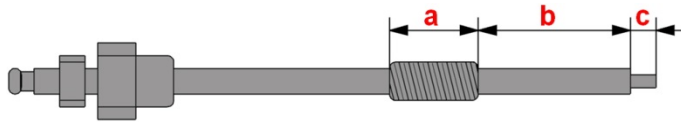

Juego de adaptadores para test de compresión y prueba de fugas

COMPONENTES

01	Adaptador diesel M10 x 1,25	a=11	b=8 mm
02	Adaptador diesel M12 x 1,25	a=12	b=8 mm
03	Adaptador diesel M12 x 1,25	a=11	b=47 mm
04	Adaptador diesel M10 x 1,25	a=22,5	b=23,5 mm
05	Adaptador diesel M10 x 1,25	a=18,5	b=10,5 mm
06	Adaptador diesel M10 x 1,25	a=28	b=16 mm
07	Adaptador diesel M10 x 1,25	a=23	b=9,5 mm
08	Adaptador diesel M10 x 1,25	a=28	b=55 | c=3 mm
09	Adaptador diesel M10 x 1,25	a=26	b=59 mm
10	Adaptador diesel M10 x 1,25	a=29	b=73 mm
11	Adaptador diesel M10 x 1,25	a=15	b=27 mm
12	Adaptador diesel M10 x 1,0	a=12	b=23 mm
13	Adaptador diesel M10 x 1,0	a=12	b=31 mm
15	Adaptador diesel M10 x 1,0	a=12	b=14 mm
16	Adaptador diesel M10 x 1,0	a=12	b=59 mm
17	Adaptador diesel M10 x 1,0	a=12	b=47 mm
18	Adaptador diesel M10 x 1,0	a=12	b=42 mm
19	Adaptador diesel M10 x 1,0	a=12	b=64 | c=5 mm
20	Adaptador diesel M10 x 1,0	a=12	b=57 | c=5 mm
21	Adaptador diesel M8 x 1,0	a=18	b=52 mm

1. 26 Adaptador de abrazadera para motores diesel
   M10 Adaptador M10 x 1,0 para motores de gasolina
   M12 Adaptador M12 x 1,25 para motores de gasolina
   M18 Adaptador M18 x 1,5 para motores de gasolina
   G Manguera de prueba para motores de gasolina
   W Pieza angular con conector rápido
   H Herramienta de válvula
   D Junta tórica y válvula de repuesto