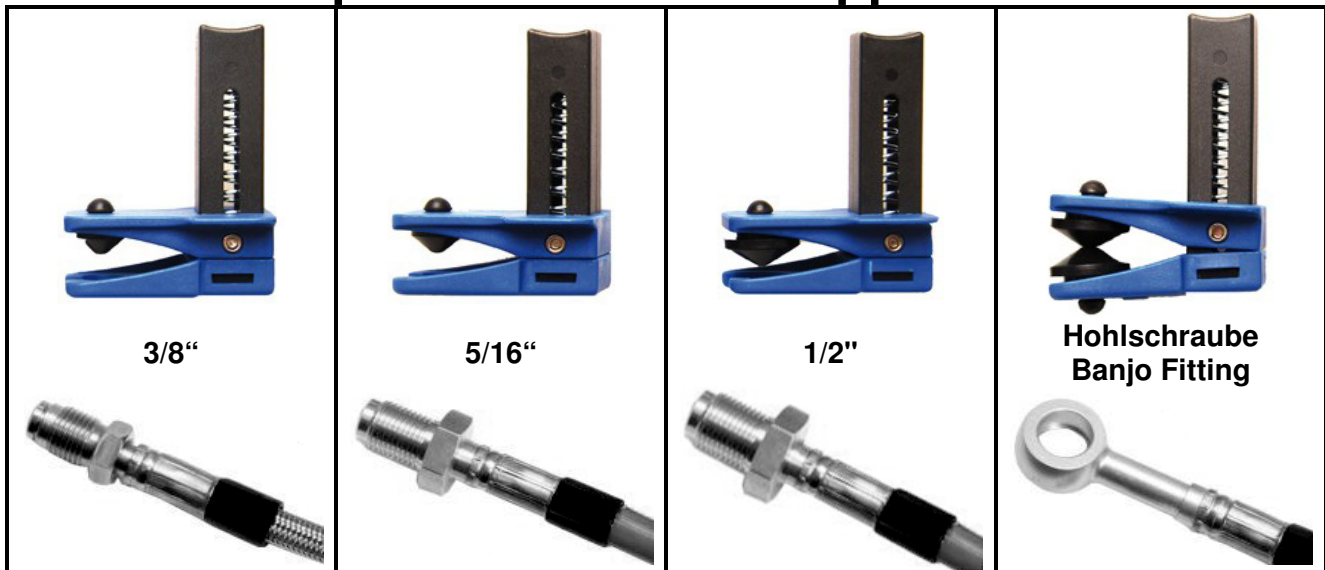

Stahlleitungs-Verschlussklemmen-Set, 4-tlg 4-piece Steel Line Stopper Set

- zum Verschließen von Brems-, Kraftstoff- und sonstigen KFZ-Stahl-Leitungen
- federbelastete Konstruktion
- passend für z.B. 3/8", 5/16", 1/2" Leitungen und Hohlschrauben-Anschlüsse (Banjo)
- verhindert Verunreinigung des Arbeitsplatzes
- geeignet für alle KFZ-Flüssigkeiten

- for closing brake, fuel and other automotive steel pipes
- spring loaded design
- fits on e.g. 3/8", 5/16", 1/2" pipes and banjo fittings
- prevents fluid leaks and contamination
- suitable for all automotive fluids